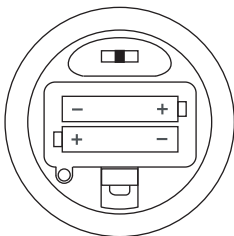

電池の交換

[A-16972・A-16973・A-16974]
電池カバーを開け、図のように
単3電池(2本)を水平にセット