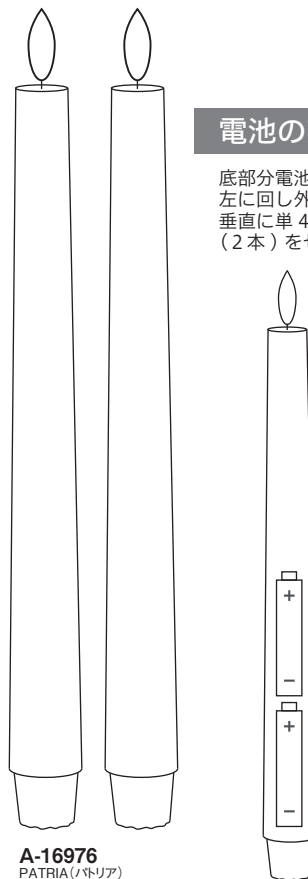

A-16975
PATRIA(パトリア)
LEDキャンドル 3スタイルアソート
¥11,000(税抜)
6セット/12セット・1色
S:約φ5 H12.7
M:約φ5 H15.2
L:約φ5 H17.8
(パラフィンワックス・
プラスチック・LED)
⑨1 アイボリー
連続点灯時間約400時間
単3形電池2本使用(別売)

スイッチ【ピラー型共通】

底面の図

- 左: 点灯・リモコン操作可能
- 中: 消灯(電池の消耗を防ぐ)
- 右: 6時間タイマー(6時間連続点灯後消灯)

電池の交換

[A-16972・A-16973・A-16974]
電池カバーを開け、図のように
単3電池(2本)を水平にセット

[A-16975]
電池カバーを開け、図のように
単3電池(2本)を垂直にセット

※電池の向きに注意してください

電池の交換

底部分電池カバー
左に回し外し、
垂直に単4電池
(2本)をセット

A-16976
PATRIA(パトリア)
LEDキャンドル テーバー(2本セット)
¥6,600(税抜)
12セット/24セット・1色
L約27.9
(パラフィンワックス・
プラスチック・LED)
⑨1 アイボリー
1本当り 約¥3,300
連続点灯時間約120時間
単4形電池2本使用(別売)

スイッチ

- 右に回す: 点灯・リモコン操作可能
6時間タイマーセット
- 左に回す: 消灯(電池の消耗を防ぐ)

底面の図

A-16977
PATRIA(パトリア)
LEDキャンドル ティーライト(4コ入)
¥6,800(税抜)
6セット/24セット・1色
約φ3.9 H1.9
(プラスチック・LED)
① ホワイト
1コ当り 約¥1,700
連続点灯時間約400時間
検査用電池付き(CR2450)

スイッチ