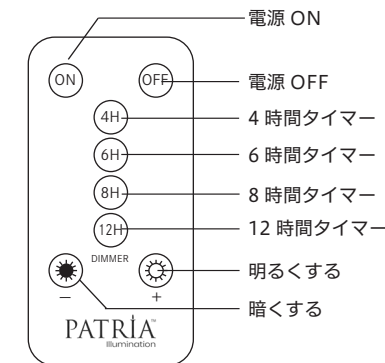

スイッチ

- 右に回す: 点灯・リモコン操作可能
6時間タイマーセット
- 左に回す: 消灯(電池の消耗を防ぐ)

底面の図

A-16977
PATRIA(パトリア)
LEDキャンドル ティーライト(4コ入)
¥6,800(税抜)
6セット/24セット・1色
約φ3.9 H1.9
(プラスチック・LED)
① ホワイト
1コ当り 約¥1,700
連続点灯時間約400時間
検査用電池付き(CR2450)

スイッチ

- 左: 6時間タイマー(6時間連続点灯後消灯)
- 中: 消灯(電池の消耗を防ぐ)
- 右: 点灯・リモコン操作可能

底面の図

電池の交換

スイッチ各部名称

A-16978
PATRIA(パトリア)
リモコン
¥740(税抜)
4コ/72コ
L8.6 W3.9
(プラスチック)
検査用電池付き(CR2025)

電池の交換