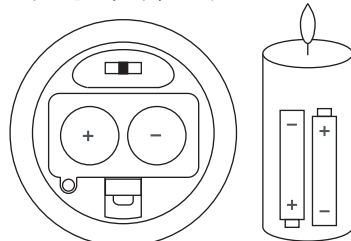

A-16975
PATRIA(パトリア)
LEDキャンドル 3スタイルアソート
¥11,000(税抜)
6セット/12セット・1色
S:約φ5 H12.7
M:約φ5 H15.2
L:約φ5 H17.8
(パラフィンワックス・
プラスチック・LED)
⑨1 アイボリー
連続点灯時間約400時間
単3形電池2本使用(別売)

スイッチ【ピラー型共通】

底面の図

- 左: 点灯・リモコン操作可能
- 中: 消灯(電池の消耗を防ぐ)
- 右: 6時間タイマー(6時間連続点灯後消灯)

電池の交換

[A-16972・A-16973・A-16974]
電池カバーを開け、図のように
単3電池(2本)を水平にセット

[A-16975]
電池カバーを開け、図のように
単3電池(2本)を垂直にセット

※電池の向きに注意してください

電池の交換

底部分電池カバー
左に回し外し、
垂直に単4電池
(2本)をセット

A-16976
PATRIA(パトリア)
LEDキャンドル テーバー(2本セット)
¥6,600(税抜)
12セット/24セット・1色
L約27.9
(パラフィンワックス・
プラスチック・LED)
⑨1 アイボリー
1本当り 約¥3,300
連続点灯時間約120時間
単4形電池2本使用(別売)