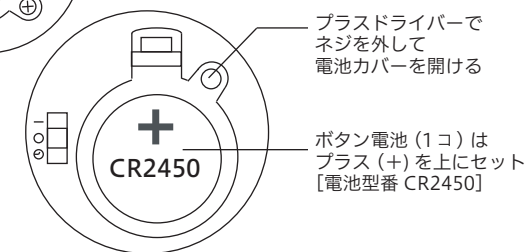

スイッチ

- 右に回す: 点灯・リモコン操作可能
6時間タイマーセット
- 左に回す: 消灯(電池の消耗を防ぐ)

底面の図

A-16977
PATRIA(パトリア)
LEDキャンドル ティーライト(4コ入)
¥6,800(税抜)
6セット/24セット・1色
約φ3.9 H1.9
(プラスチック・LED)
① ホワイト
1コ当り 約¥1,700
連続点灯時間約400時間
検査用電池付き(CR2450)

スイッチ

- 左: 6時間タイマー(6時間連続点灯後消灯)
- 中: 消灯(電池の消耗を防ぐ)
- 右: 点灯・リモコン操作可能

底面の図

電池の交換

スイッチ各部名称

A-16978
PATRIA(パトリア)
リモコン
¥740(税抜)
4コ/72コ
L8.6 W3.9
(プラスチック)
検査用電池付き(CR2025)

電池の交換