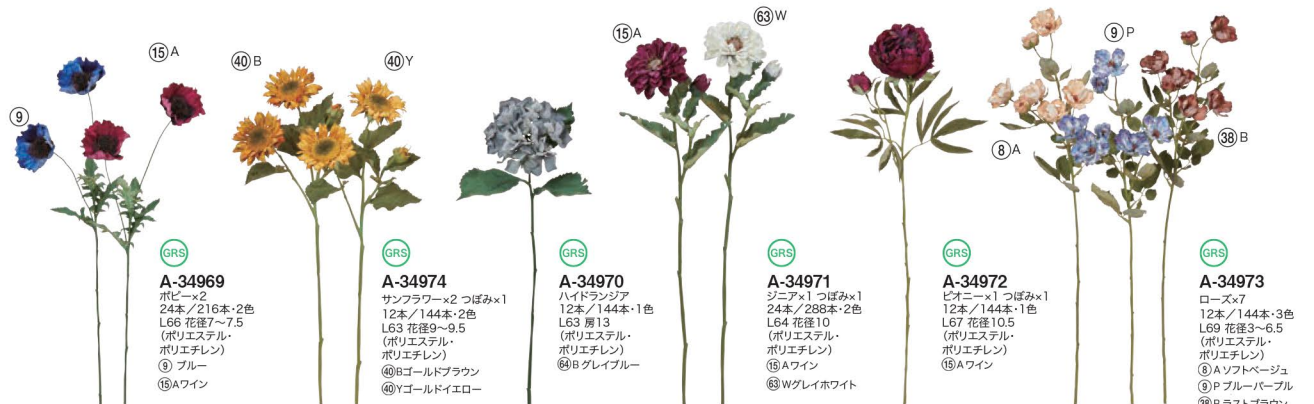

GRS

**A-44409**  
クレープリーフブッシュ  
12本/72本・1色  
L48 W40 葉径3.5~10  
(プラスチックシート・ポリエチレン)  
⑥Aグリーン

GRS

**A-44411**  
グレープリーフガーランド  
6本/72本・1色  
L160 葉径3.5~11  
(プラスチックシート・ポリエチレン)  
⑥Aグリーン

GRS

**A-44413**  
ポトスガーランド  
6本/72本・1色  
L160 葉径5~11  
(プラスチックシート・ポリエチレン)  
⑥A クリームグリーン

GRS

**A-44473**  
ポトスガーランド  
6本/72本・1色  
L160 葉径5~11  
(プラスチックシート・ポリエチレン)  
⑥Aグリーン

GRS

**A-44412**  
アイビーガーランド  
6本/72本・1色  
L160 葉径3.5~10  
(プラスチックシート・ポリエチレン)  
⑥Aグリーン

GRS

**A-44636**  
ワンダリングジュエーガーランド  
6本/72本・1色  
L145 葉径4.5~8.5  
(プラスチックシート・ポリエチレン)  
⑥Pグリーンピンク

GRS

**A-44637**  
リーフランド  
6本/72本・1色  
L152 葉径5~10.5  
(プラスチックシート・ポリエチレン)  
⑥T ツートングリーン

GRS

**A-34969**  
パンジー×2  
24本/216本・2色  
L66 花径7~7.5  
(ポリエチレン・ポリエチレン)  
⑨ ブルー  
⑮ Aワイン

GRS

**A-34974**  
サンフラワー×2 つばみ×1  
12本/144本・2色  
L63 花径9~9.5  
(ポリエチレン・ポリエチレン)  
④B ゴールドブラウン  
④B ゴールドイエロー